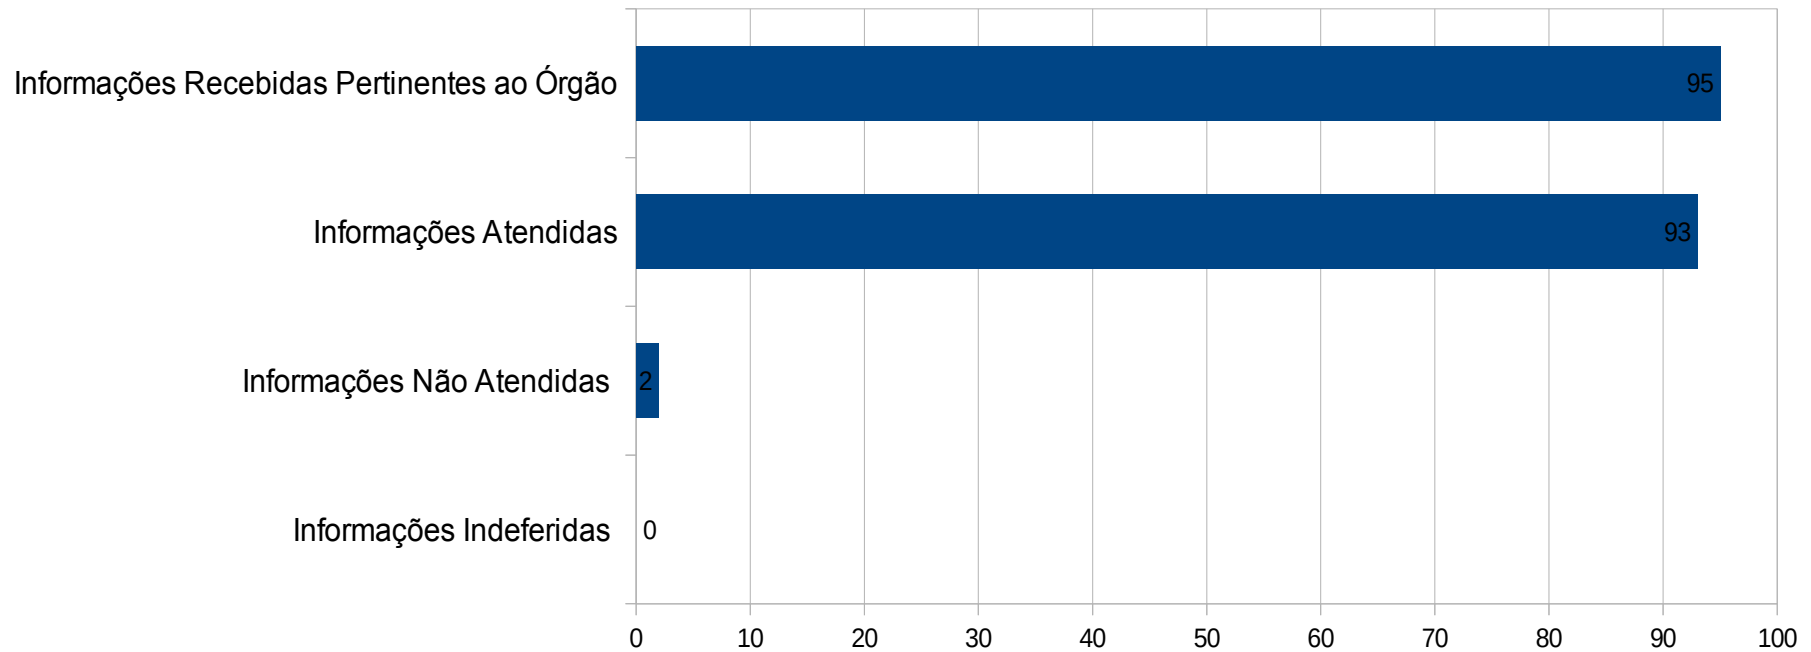

Relatório Estatístico SIC

Quantidade de solicitações recebidas, atendidas, não atendidas e indeferidas que foram respondidas pelo Comitê Setorial de Acesso à Informação (CSAI) – SEINFRA.

Fonte: Plataforma Ceará Transparente